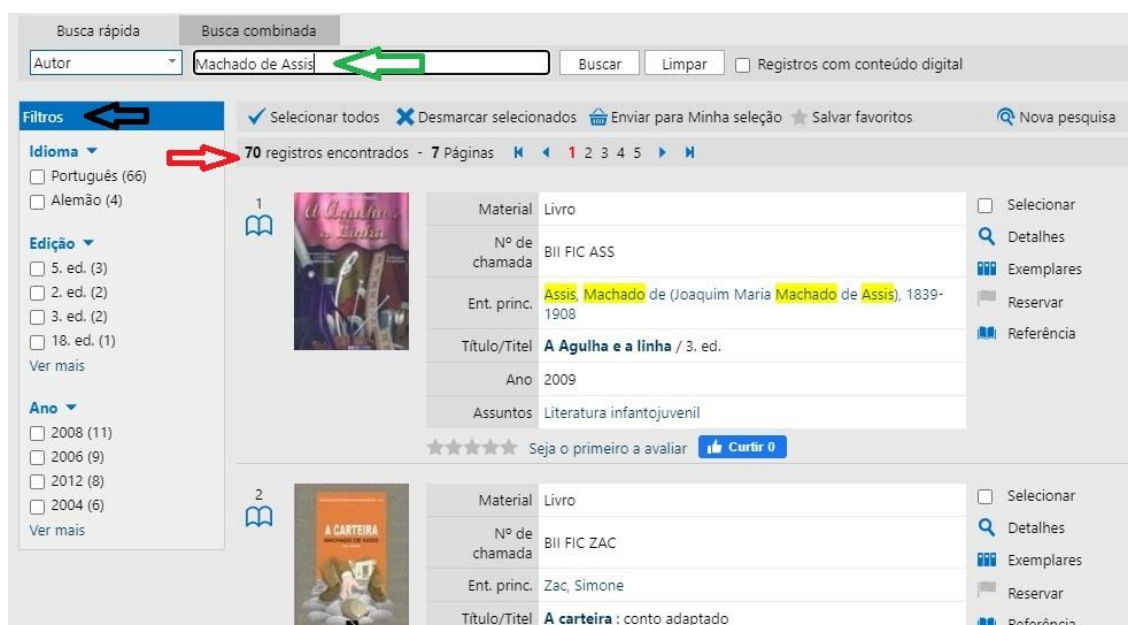

O primeiro ponto a ser explicado então é a pesquisa na base. Na figura abaixo, destacamos 3 setas em cores vermelha, azul e cinza para sinalizar quais os pontos relacionados para a pesquisa.

Figura 1

- A **seta azul** é o lugar que o usuário sinalizará o que quer pesquisar.
- A **Seta vermelha** sinaliza as opções de pesquisa. Nela, você tem a possibilidade de buscar os dados do acervo de diversas formas possíveis, conforme descrito na figura abaixo:

Figura 2

- **A seta cinza** sinaliza as formas de busca que o usuário pode fazer no nosso sistema. Nela, você encontra duas formas:
  - Busca Simples: É a forma mais direta de pesquisa. O usuário escolhe uma opção de busca como autor, título, editora e etc, conforme apresentado na figura 2. Após a escolha da opção, o usuário digita o que precisa e o sistema busca.

Figura 3

Na figura acima, foi pesquisado no sistema pelo autor “Machado de Assis” conforme sinalizado na **seta verde**.

A partir daí, foram encontrados 70 registros com o nome: Machado de Assis como autor, conforme sinalizado na **seta vermelha**.