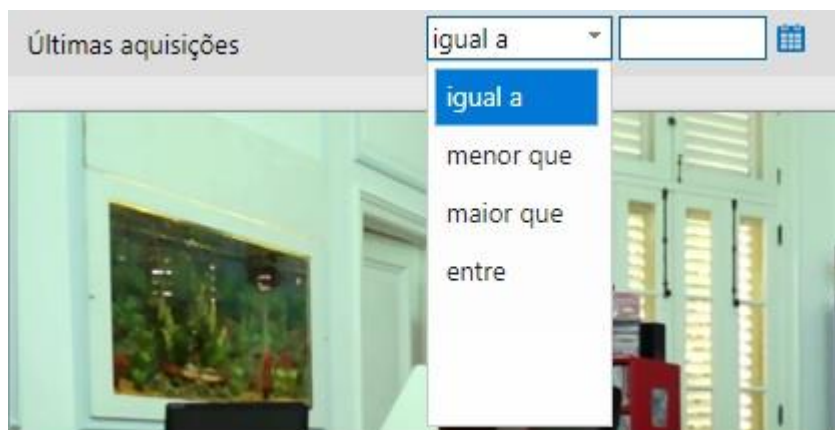

- Busca Combinada

A busca combinada é uma forma de busca mais completa, onde o usuário pode combinar informações (Por exemplo, TITULO + AUTOR). Além disso, ele tem mais opções de buscas como últimas aquisições, tipos de materiais, idioma.

Figura 4

Nas últimas aquisições, você pode filtrar das seguintes formas:

Figura 5

Na ordenação nos apresenta as seguintes opções de busca:

Figura 6

O resultado final da pesquisa, neste modelo de busca, nos apresentará da mesma forma que o citado na busca simples, porém, fazendo um filtro com as informações que foram buscadas.

Na figura 7 abaixo, fizemos uma busca combinada. Materiais do Machado de Assis na língua alemã.

The screenshot shows a search interface with two tabs: 'Busca rápida' and 'Busca combinada'. The 'Busca combinada' tab is active. The search criteria are: 'Machado de Assis' in the search field, 'Qualquer' for material type, 'Alemão' for language, and 'Título/Títel - crescente' for sorting. The search results show 4 records found. One record is highlighted: