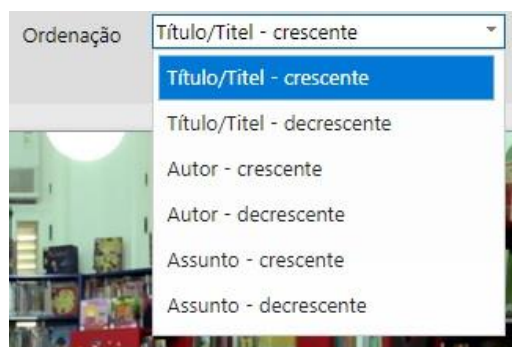

- Busca Combinada

A busca combinada é uma forma de busca mais completa, onde o usuário pode combinar informações (Por exemplo, TITULO + AUTOR). Além disso, ele tem mais opções de buscas como últimas aquisições, tipos de materiais, idioma.

Figura 4

Nas últimas aquisições, você pode filtrar das seguintes formas:

Figura 5

Na ordenação nos apresenta as seguintes opções de busca:

Figura 6

O resultado final da pesquisa, neste modelo de busca, nos apresentará da mesma forma que o citado na busca simples, porém, fazendo um filtro com as informações que foram buscadas.

Na figura 7 abaixo, fizemos uma busca combinada. Materiais do Machado de Assis na língua alemã.

The screenshot shows a search interface with two tabs: 'Busca rápida' and 'Busca combinada'. The 'Busca combinada' tab is active. The search criteria are: 'Machado de Assis' in the search field, 'Qualquer' for material type, 'Alemão' for language, and 'Título/Títel - crescente' for sorting. The search results show 4 records found. One record is highlighted: