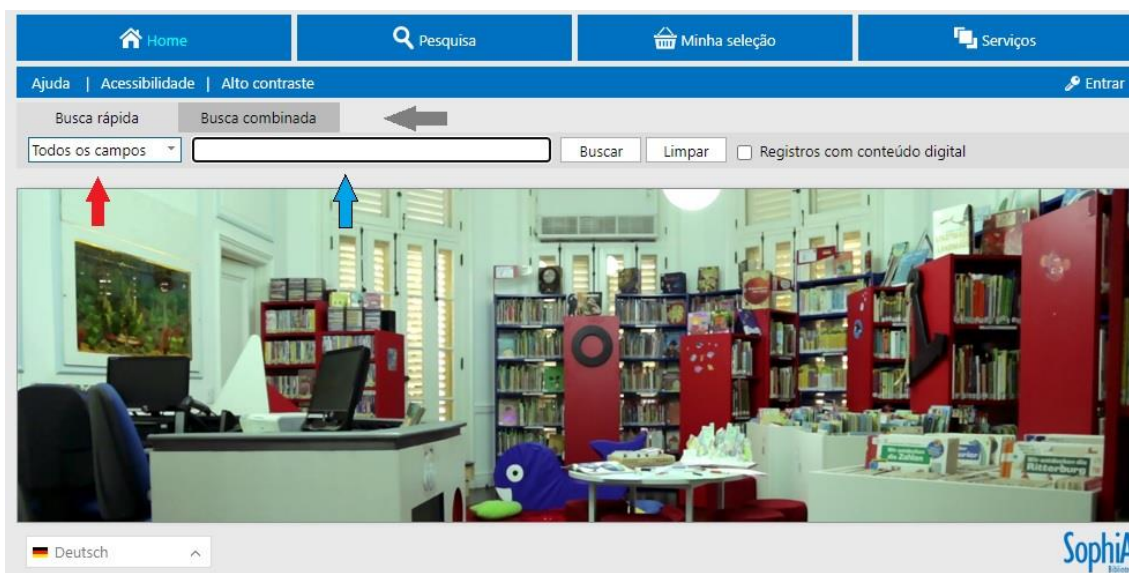

O primeiro ponto a ser explicado então é a pesquisa na base. Na figura abaixo, destacamos 3 setas em cores vermelha, azul e cinza para sinalizar quais os pontos relacionados para a pesquisa.

Figura 1

- A **seta azul** é o lugar que o usuário sinalizará o que quer pesquisar.
- A **Seta vermelha** sinaliza as opções de pesquisa. Nela, você tem a possibilidade de buscar os dados do acervo de diversas formas possíveis, conforme descrito na figura abaixo:

Figura 2

- **A seta cinza** sinaliza as formas de busca que o usuário pode fazer no nosso sistema. Nela, você encontra duas formas:
  - Busca Simples: É a forma mais direta de pesquisa. O usuário escolhe uma opção de busca como autor, título, editora e etc, conforme apresentado na figura 2. Após a escolha da opção, o usuário digita o que precisa e o sistema busca.