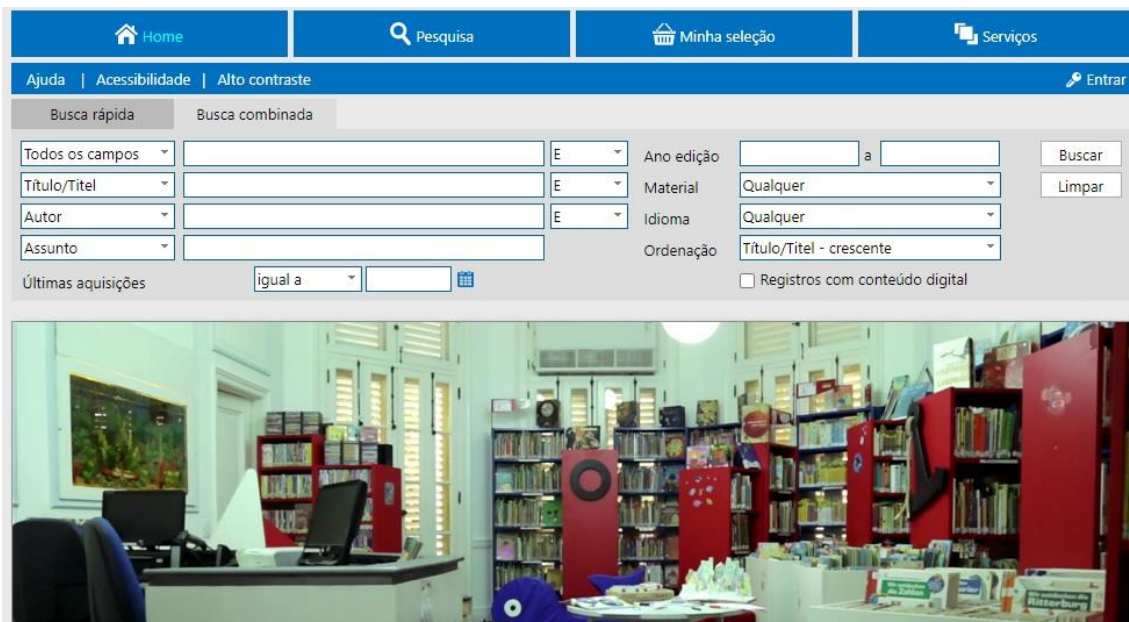

- Busca Combinada

A busca combinada é uma forma de busca mais completa, onde o usuário pode combinar informações (Por exemplo, TITULO + AUTOR). Além disso, ele tem mais opções de buscas como últimas aquisições, tipos de materiais, idioma.

Figura 4

Nas últimas aquisições, você pode filtrar das seguintes formas:

Figura 5

Na ordenação nos apresenta as seguintes opções de busca:

Figura 6

O resultado final da pesquisa, neste modelo de busca, nos apresentará da mesma forma que o citado na busca simples, porém, fazendo um filtro com as informações que foram buscadas.